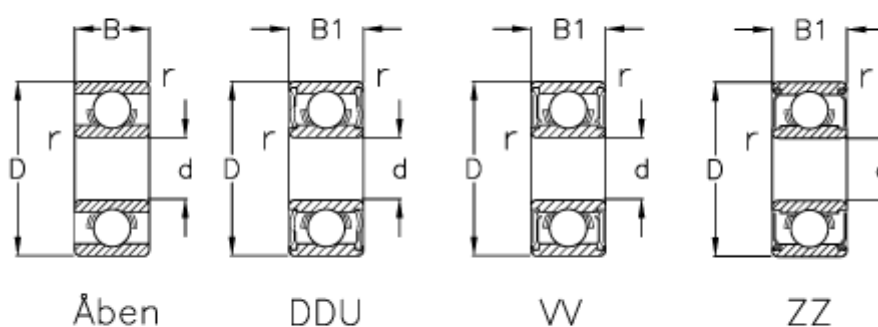

Varenummer: 5704050040042
Beskrivelse: NSK Leje 695 ZZ
d=5 D=13 B=4

Mål

B	= 4	Max. o/m åben = 50000
B1	= 4	r min = 0.2
Belastning Cor (N)	= 430	Type = 695
Belastning Cr (N)	= 1080	
d	= 5	
D	= 13	
Max. o/m DD	= 40000	
Max. o/m ZZ-VV	= 43000	